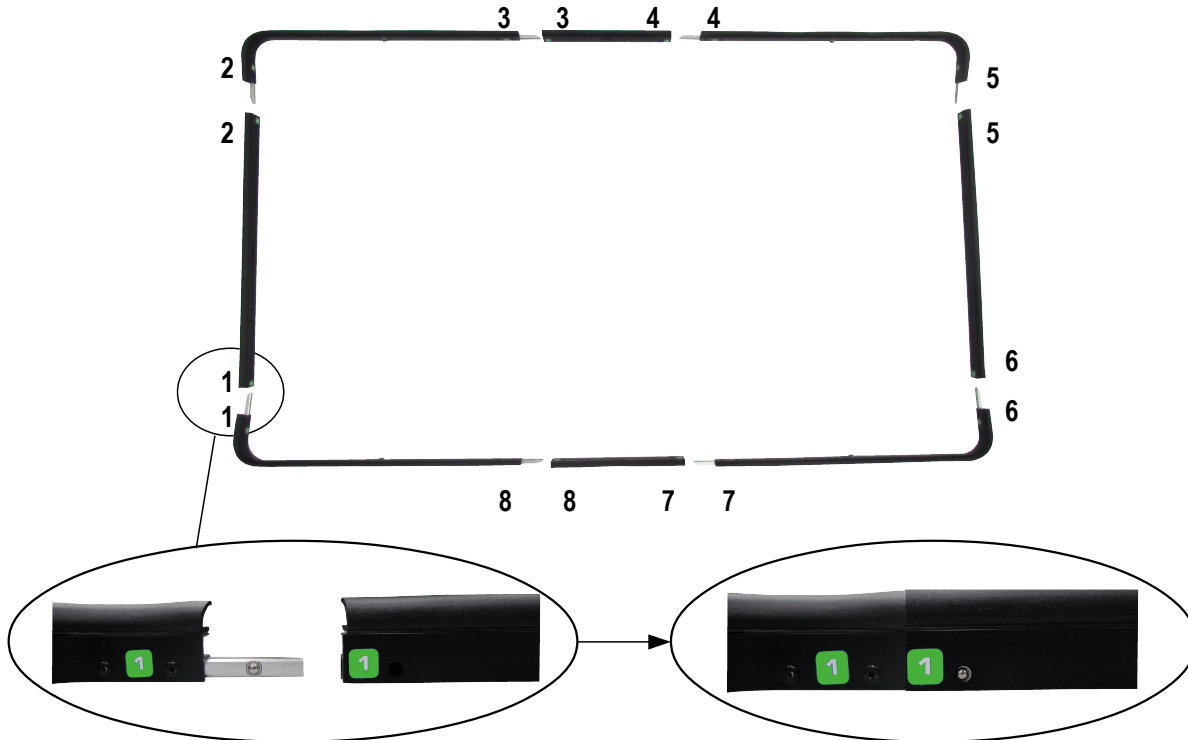

# MONTAGE DU CADRE DU DBM610 1320 x 720 mm

# MOUNTING OF DBM610 FRAME 1320 x 720 mm