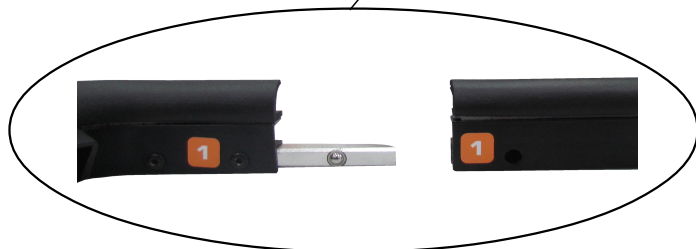

# MONTAGE DU CADRE DU DBM610 720 x 720 mm

## MOUNTING OF DBM610 FRAME 720 x 720 mm