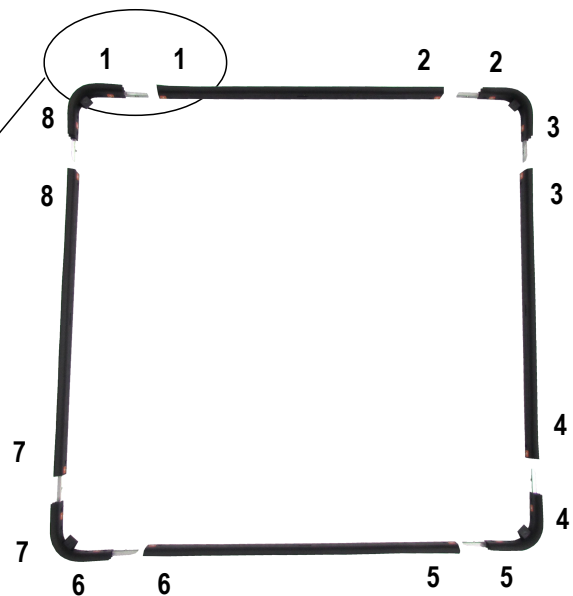

# MONTAGE DU CADRE DU DBM610 720 x 720 mm

## MOUNTING OF DBM610 FRAME 720 x 720 mm

# MOUNTING OF DBM610 FRAME 720 x 720 mm