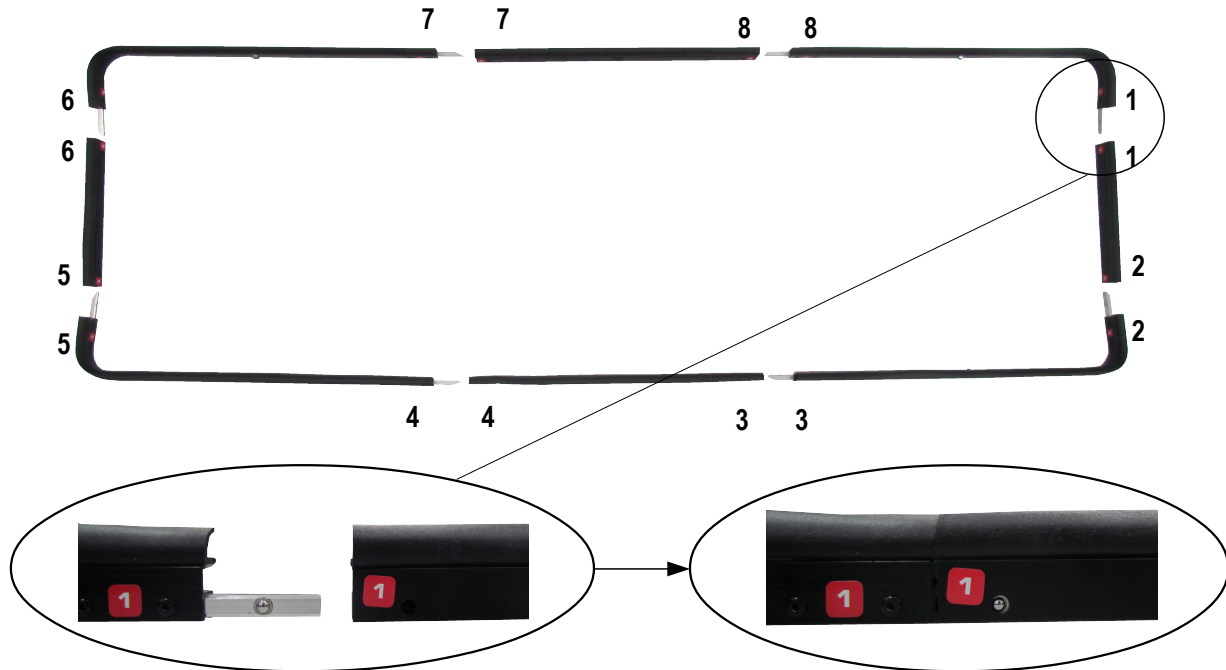

MONTAGE DU CADRE DU DBM610 1520 x 420 mm

MOUNTING OF DBM610 FRAME 1520 x 420 mm

MONTAGE DU CADRE DU DBM610 1520 x 420 mm

MOUNTING OF DBM610 FRAME 1520 x 420 mm