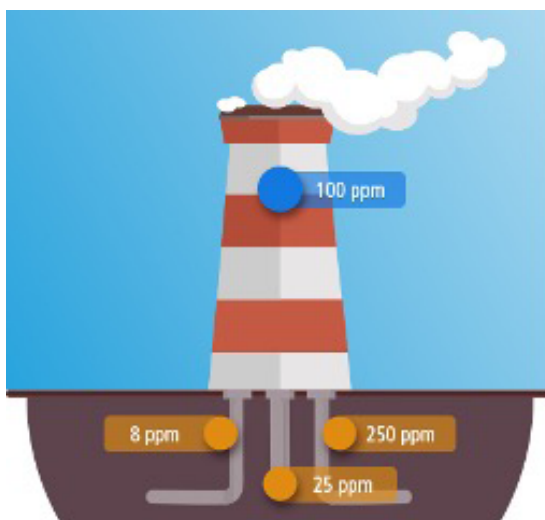

Diferentes fuentes de emisiones

- Muestra tomada por el CEMS en la chimenea central
- Localización de las mediciones tomadas con un analizador portátil

Solución de instrumentación:

el analizador de combustión portátil Si-CA 230

Ex...l analizador portátil de combustión de gas y emisiones **Si-CA 320** es un dispositivo ligero, compacto y resistente que permite medir con facilidad y precisión las emisiones presentes en una planta. El **Si-CA 230** puede tener un máximo de seis sensores de gas (O_2 , CO , NO , NO_2 , SO_2 , $CxHy$, H_2S) e incluye una aplicación para teléfono móvil y software para PC con comunicaciones inalámbricas.